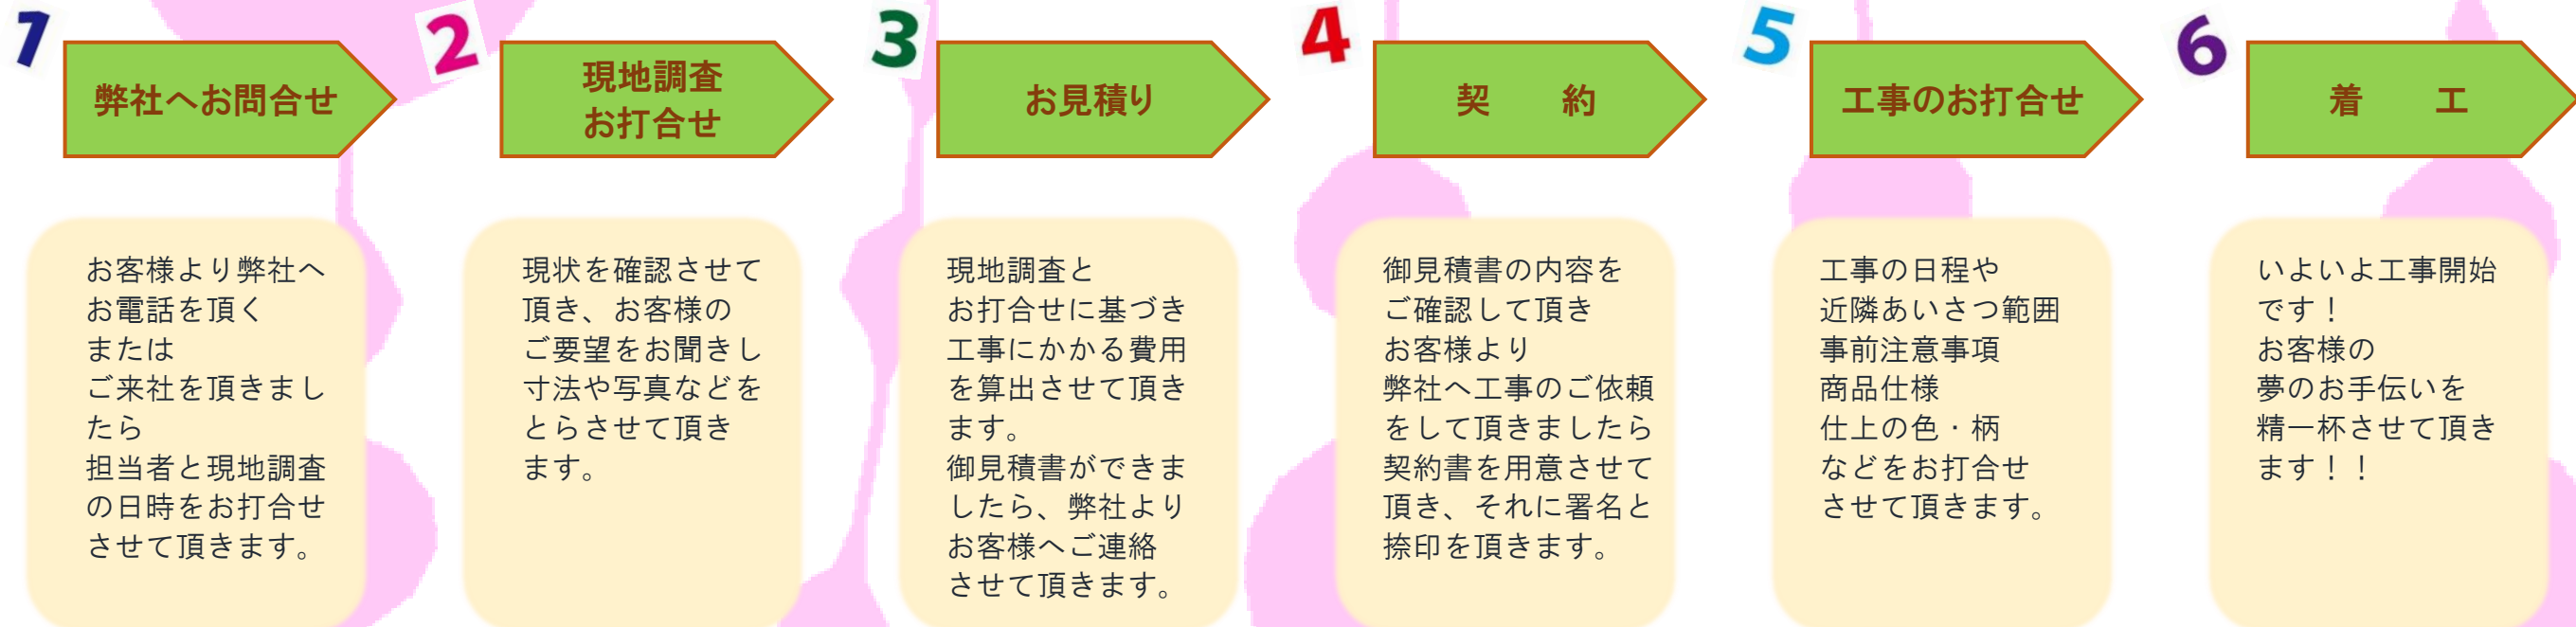

工事までの流れ

㈱薫田工務店はどのような工事ができるの？

建物全般と外構やお庭の事ができます！

- 建物全般・・・新築・増築・改築・テナント・リフォーム・修理・白蟻防除・クリーニング
- 外 構・・・駐車場・門・塀・外部階段・アプローチ・花だん・エクステリア・物置・防犯カメラ
- お 庭・・・造園・バラ園・池・せん定・伐木・草刈・防草 等です！

ご質問がありましたらお気軽にお尋ね下さい。

お問合せから工事までの流れ